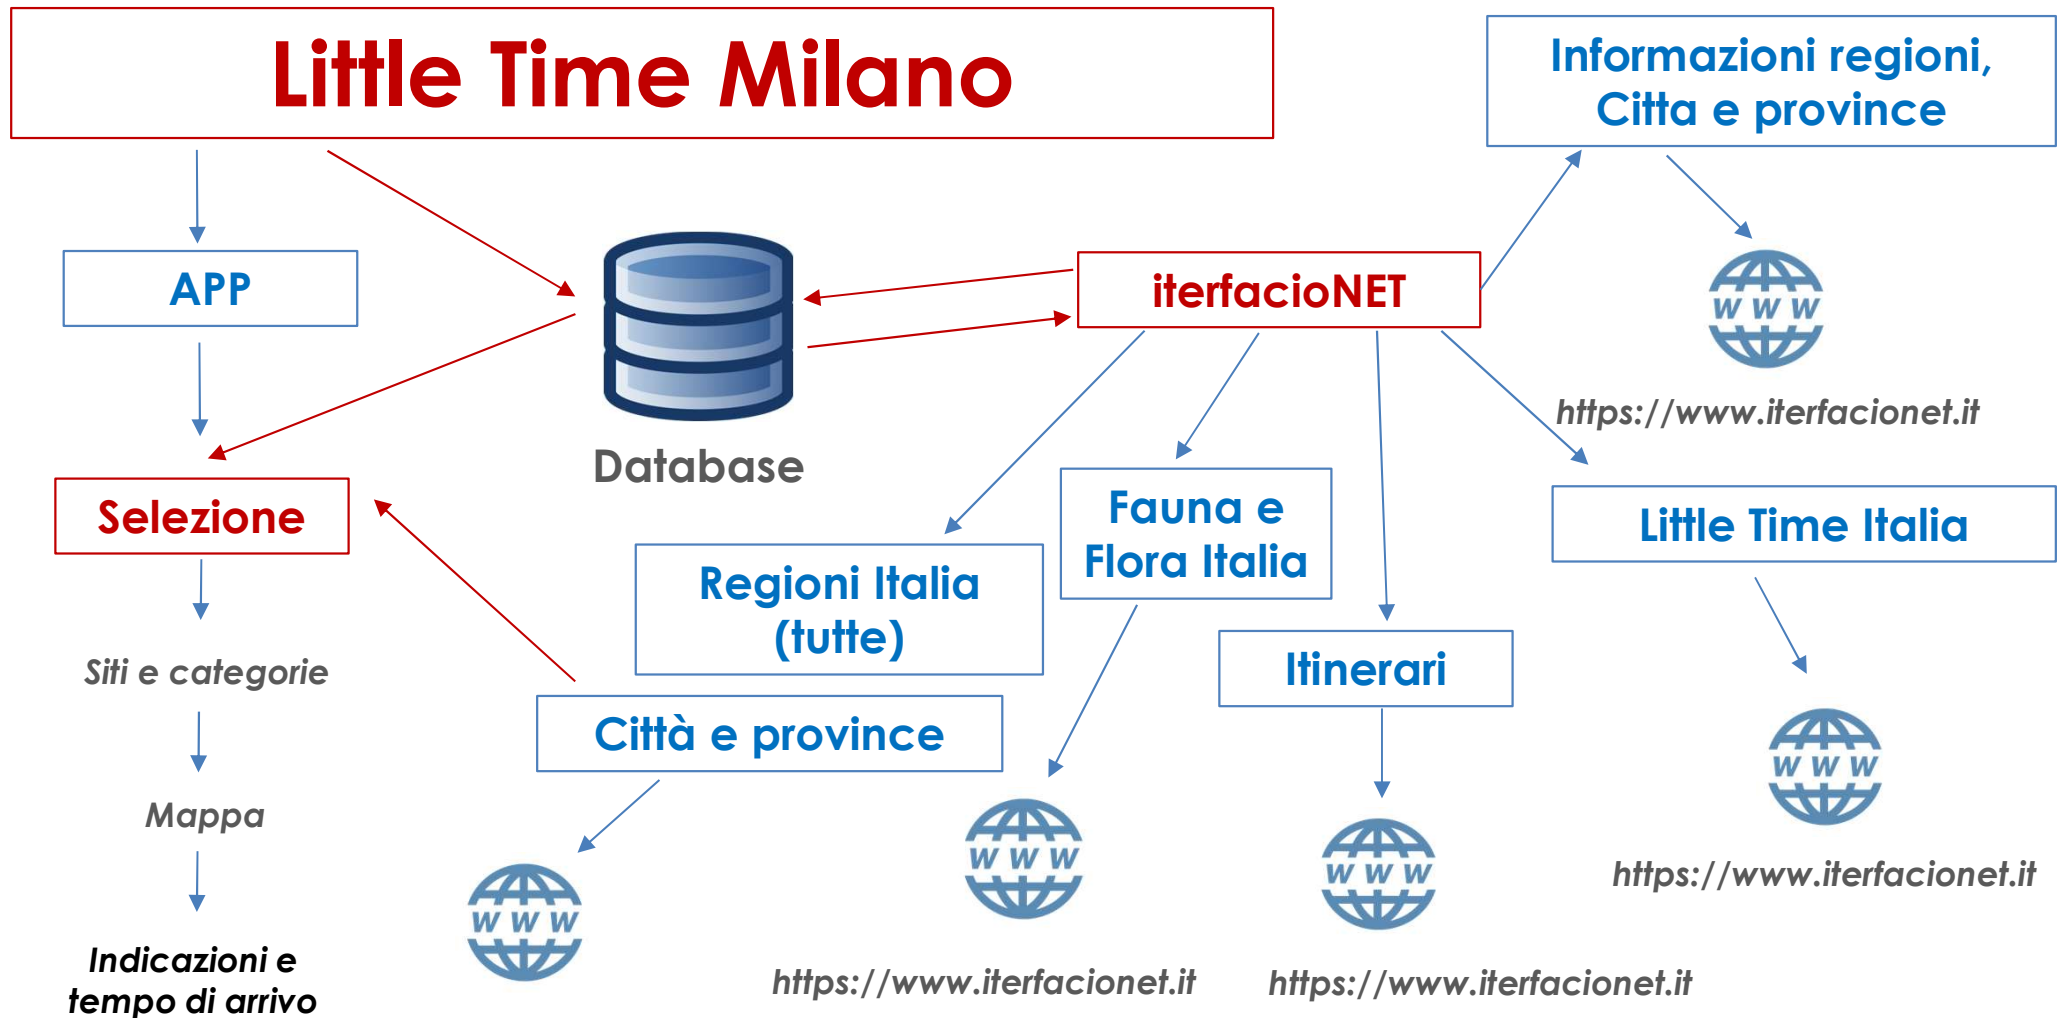

Architettura