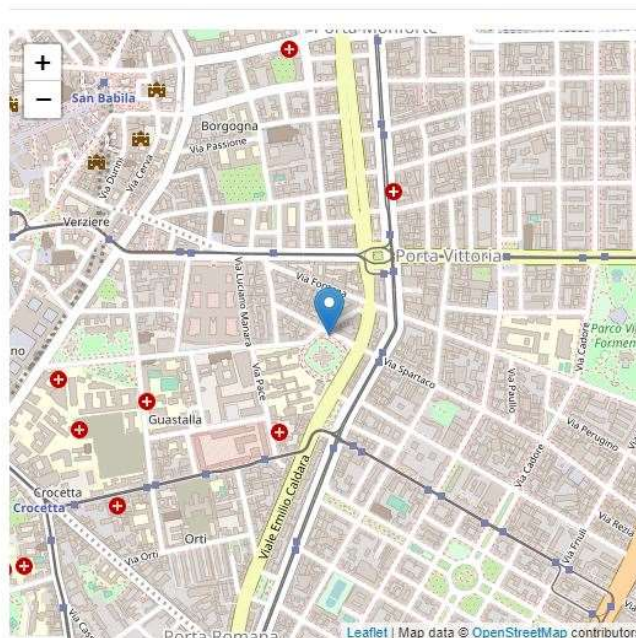

Rotonda della Besana
La Rotonda della Besana, in origine Foppone dell'ospedale maggiore, è un complesso cimiteriale tardobarocco di Milano costituito da un lungo porticato chiuso al centro del quale si erge la ex chiesa d [Altro...](#)

Little Time Milano ti presenta anche tutte le informazioni per raggiungere il sito

Little Time in iterfacioNET!

Utilizza la mappa per orientarti o seguire le indicazioni per il sito scelto.

Rotonda della Besana
Via Enrico Besana, 12, 20122 Milano MI, Italia

Little-Time | Mappa | Indicazioni | Tempo

Little Time in iterfacioNET!

Utilizza la mappa per orientarti o seguire le indicazioni per il sito scelto.

Rotonda della Besana
Via Enrico Besana, 12, 20122 Milano MI, Italia

Little-Time | Mappa | Indicazioni | Tempo

12:51 - 13:16	26 min
13:04 - 13:23	19 min
Tramite Treno: 3 - Ogni 6 min	
13:10 - 13:29	19 min
Tramite Treno: 3 - Ogni 6 min	
12:51	A Partenza
	A piedi: da Località di origine a end
	2,1 km, circa 26 min
13:16	B Arrivo